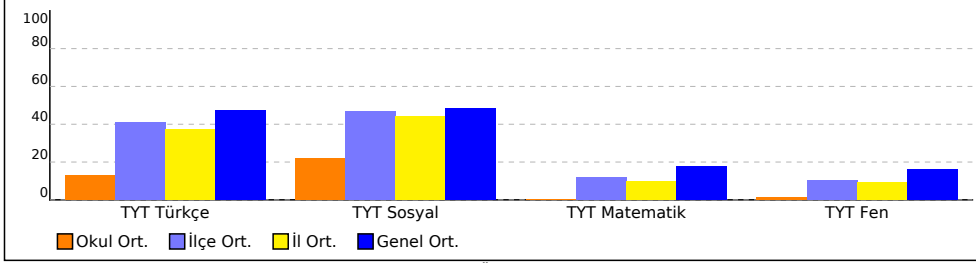

OKUL TYT TEST BAZLI NET LİSTESİ (TYT sıralı)

İL		İLÇE		OKUL			SINAV ADI			KATILIMLAR														
										Okul	İlçe	İl	Genel											
Siirt		Siirt Merkez		ZÜBEYDE HANIM MESLEKİ VE TEKNİK ANADOLU			BİLGİ SARMAL TG TYT2			187	2333	3933	196659											
Sıra	Ö.No	İsim	Sınıf	TYT Türkçe			TYT Sosyal			TYT Matematik			TYT Fen			Toplam			TYT					
				D	Y	N	D	Y	N	D	Y	N	D	Y	N	D	Y	N	Puan	Sn	Okul	İlçe	İl	Genel
Genel Ortalama				21,5	10,4	18,91	10,8	4,7	9,64	8,1	3,9	7,08	4,3	4,2	3,26	44,7	23,1	38,89	251,650					
Okul Ortalaması				9,7	18,3	5,09	6,1	7,0	4,34	1,0	3,5	0,14	1,1	3,5	0,28	17,9	32,3	9,85	145,860					

TESTLERİ NET ORTALAMALARINA GÖRE KIYASLAMA