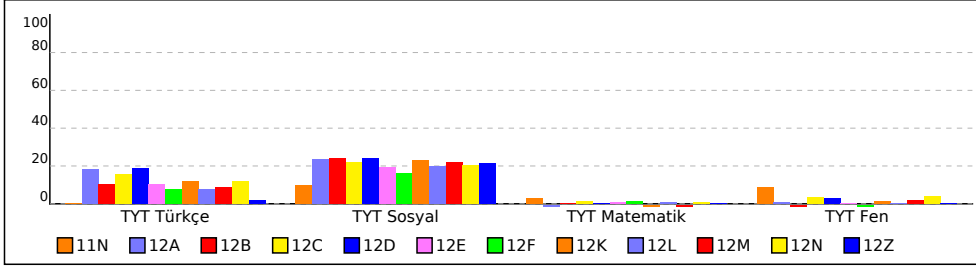

OKUL TYT TEST BAZLI NET LİSTESİ (TYT sıralı)

İL		İLÇE		OKUL			SINAV ADI			KATILIMLAR														
										Okul	İlçe	İl	Genel											
Siirt		Siirt Merkez		ZÜBEYDE HANIM MESLEKİ VE TEKNİK ANADOLU			BİLGİ SARMAL TG TYT2			187	2333	3933	196659											
Sıra	Ö.No	İsim	Sınıf	TYT Türkçe			TYT Sosyal			TYT Matematik			TYT Fen			Toplam			TYT					
				D	Y	N	D	Y	N	D	Y	N	D	Y	N	D	Y	N	Puan	Sn	Okul	İlçe	İl	Genel
Genel Ortalama				21,5	10,4	18,91	10,8	4,7	9,64	8,1	3,9	7,08	4,3	4,2	3,26	44,7	23,1	38,89	251,650					
Okul Ortalaması				9,7	18,3	5,09	6,1	7,0	4,34	1,0	3,5	0,14	1,1	3,5	0,28	17,9	32,3	9,85	145,860					

TESTLERİ NET ORTALAMALARINA GÖRE KIYASLAMA

PUAN ORT. GÖRE KIYAS

NET ORTALAMASINA GÖRE ŞUBE KARŞILAŞTIRMA

PUANA GÖRE ŞUBE KIYAS