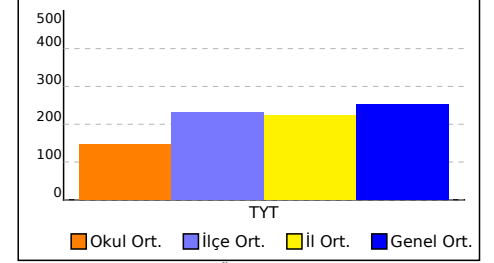

PUAN ORT. GÖRE KIYAS