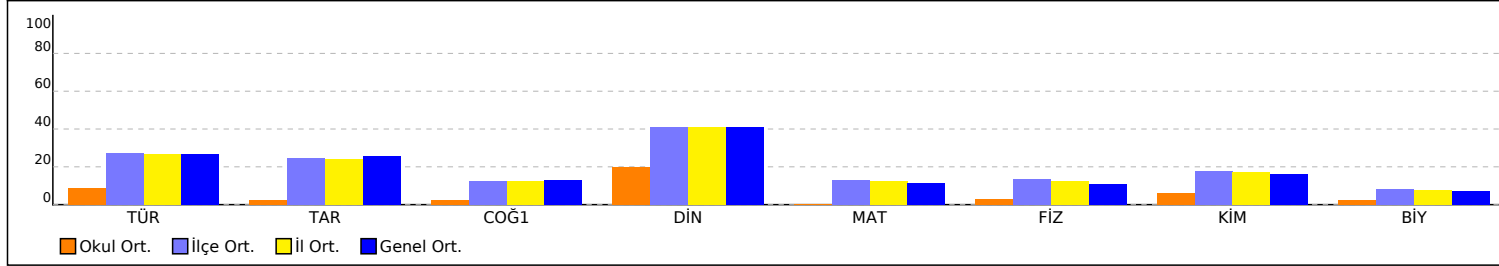

OKUL TYT NET LİSTESİ (TYT sıralı)

												KATILIMLAR																					
İL		İLÇE		OKUL						SINAV ADI						OKUL	İLÇE	İL	GENEL														
SİİRT		SİİRT MERKEZ		ZÜBEYDE HANIM MESLEKİ VE TEKNİK ANADOLU LİSESİ						SINAV YAYINLARI 9.SINIF DENEME-3						112	1961	2554	4032														
Sıra	Ö.No	İsim	Sınıf	TÜRK DİLİ VE EDEBİYATI			SOSYAL BİLİMLER						MATEMATİK			FEN BİLİMLERİ						Toplam			TYT								
				Türkçe			Tarih			Coğrafya-1			Din Kül. ve Ahl. Bil.			Matematik			Fizik			Kimya			Biyoloji			D			Puan		Genel
				D	Y	N	D	Y	N	D	Y	N	D	Y	N	D	Y	N	D	Y	N	D	Y	N	D	Y	N	D	Y	N	Puan	Genel	
Genel Ortalama				11,25	12,67	8,08	2,52	2,95	1,78	1,74	3,34	0,91	2,52	1,83	2,06	5,16	7,01	3,41	1,64	3,50	0,76	1,80	2,69	1,13	1,13	2,58	0,49	27,76	36,57	18,62	200,860		
Okul Ortalaması				6,66	16,01	2,66	1,18	4,02	0,17	1,10	3,75	0,16	1,63	2,55	0,99	1,79	6,70	0,11	1,14	3,79	0,19	1,29	3,37	0,44	0,96	3,18	0,16	15,75	43,37	4,88	129,950		

NET ORTALAMALARINA GÖRE KIYASLAMA