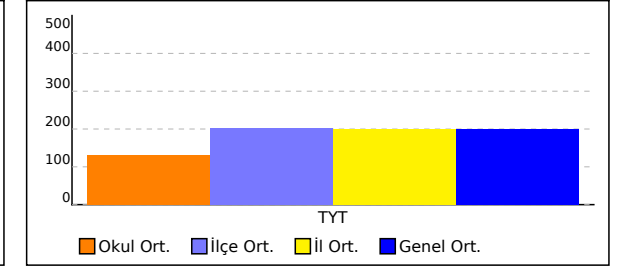

PUAN ORT. GÖRE KIYAS