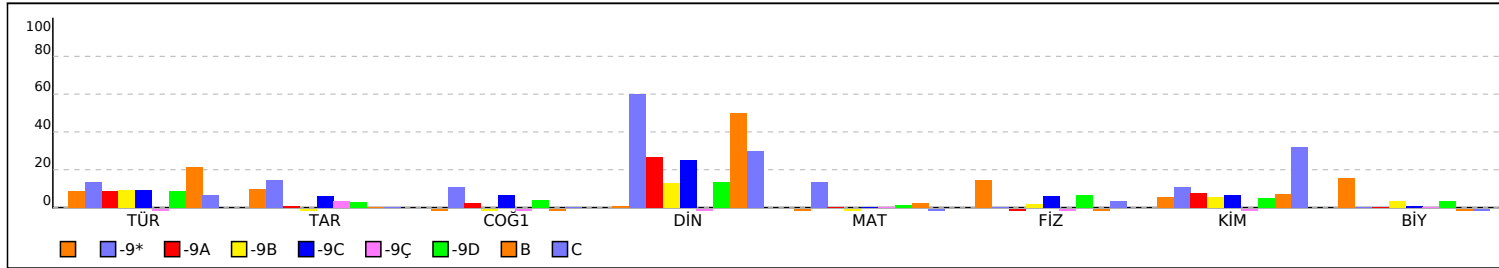

NET ORTALAMASINA GÖRE ŞUBE KARŞILAŞTIRMA