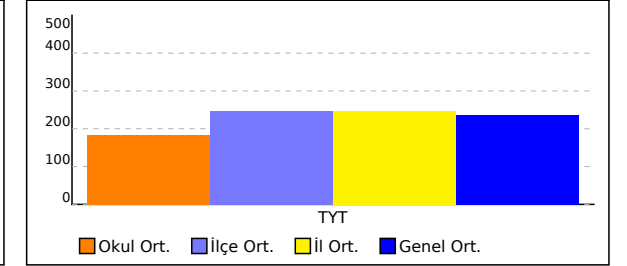

PUAN ORT. GÖRE KIYAS