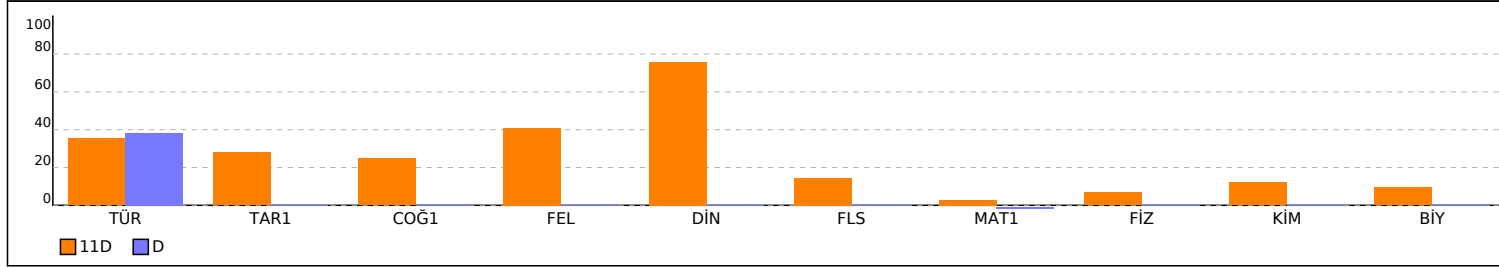

## OKUL TYT NET LİSTESİ (TYT sıralı)

													KATILIMLAR																									
İL		İLÇE		OKUL					SINAV ADI					OKUL	İLÇE	İL	GENEL																					
SİİRT		SİİRT MERKEZ		Zübeyde Hanım Mesleki ve Teknik Anadolu Lisesi					TYT-1203					31	122	122	5944																					
Sıra	Ö.No	İsim	Sınıf	TYT Türkçe			TYT Sosyal					TYT Matematik			TYT Fen					Toplam		TYT																
				Türkçe			Tarih-1			Coğrafya-1			Felsefe		Din Kül. ve Ahl.			Felsefe (Seçmeli)			Matematik-1			Fizik			Kimya		Biyoloji			Puan Genel						
				D	Y	N	D	Y	N	D	Y	N	D	Y	N	D	Y	N	D	Y	N	D	Y	N	D	Y	N	D	Y	N	D	Y	N	Puan	Genel			
Genel Ortalama				22,27	11,11	19,49	2,34	1,38	1,99	1,94	1,20	1,64	2,67	0,92	2,44	3,79	0,65	3,63	0,59	0,28	0,52	9,28	5,72	7,85	1,52	1,90	1,04	2,41	1,15	2,12	1,22	1,47	0,86	48,03	25,78	41,58	236,020	
Okul Ortalaması				18,10	15,61	14,19	1,83	1,73	1,40	1,70	1,83	1,24	2,43	1,57	2,04	4,00	0,83	3,79	0,83	0,47	0,72	3,03	7,80	1,08	1,00	2,07	0,48	1,30	1,78	0,85	0,89	1,33	0,56	35,11	35,02	26,35	183,410	
30	573	GÜLCAN ACET	11D	14	24	8,00	1	4	0,00	1	4	0,00	0	2	-0,50	4	1	3,75	0	5	-1,25				0	6	-1,50	2	5	0,75	1	5	-0,25	23	56	9,00	128,770	5360
31	371		D	18	11	15,25													0	3	-0,75													18	14	14,50		

NET ORTALAMALARINA GÖRE KIYASLAMA

PUAN ORT. GÖRE KIYAS

NET ORTALAMASINA GÖRE ŞUBE KARŞILAŞTIRMA

PUANA GÖRE ŞUBE KIYAS