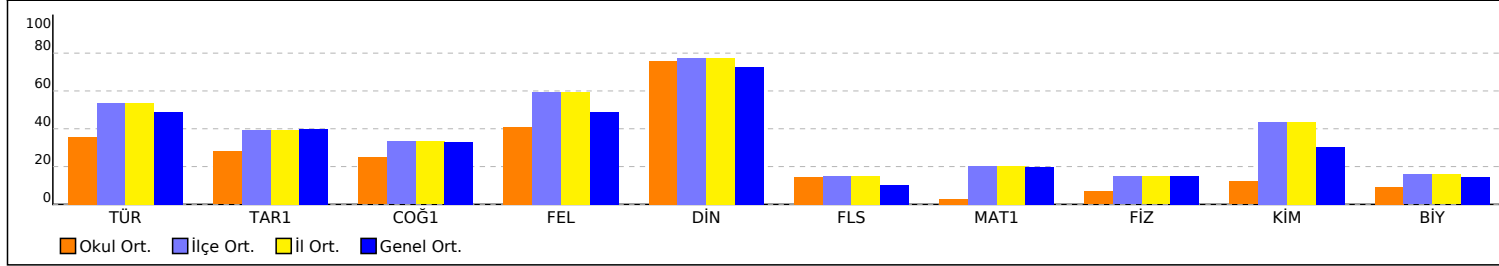

OKUL TYT NET LİSTESİ (TYT sıralı)

													KATILIMLAR																									
İL		İLÇE		OKUL					SINAV ADI					OKUL	İLÇE	İL	GENEL																					
SİİRT		SİİRT MERKEZ		Zübeyde Hanım Mesleki ve Teknik Anadolu Lisesi					TYT-1203					31	122	122	5944																					
Sıra	Ö.No	İsim	Sınıf	TYT Türkçe			TYT Sosyal					TYT Matematik			TYT Fen					Toplam		TYT																
				Türkçe			Tarih-1			Coğrafya-1			Felsefe		Din Kül. ve Ahl.			Felsefe (Seçmeli)			Matematik-1			Fizik			Kimya		Biyoloji			Puan Genel						
				D	Y	N	D	Y	N	D	Y	N	D	Y	N	D	Y	N	D	Y	N	D	Y	N	D	Y	N	D	Y	N	D	Y	N	Puan	Genel			
Genel Ortalama				22,27	11,11	19,49	2,34	1,38	1,99	1,94	1,20	1,64	2,67	0,92	2,44	3,79	0,65	3,63	0,59	0,28	0,52	9,28	5,72	7,85	1,52	1,90	1,04	2,41	1,15	2,12	1,22	1,47	0,86	48,03	25,78	41,58	236,020	
Okul Ortalaması				18,10	15,61	14,19	1,83	1,73	1,40	1,70	1,83	1,24	2,43	1,57	2,04	4,00	0,83	3,79	0,83	0,47	0,72	3,03	7,80	1,08	1,00	2,07	0,48	1,30	1,78	0,85	0,89	1,33	0,56	35,11	35,02	26,35	183,410	
30	573	GÜLCAN ACET	11D	14	24	8,00	1	4	0,00	1	4	0,00	0	2	-0,50	4	1	3,75	0	5	-1,25				0	6	-1,50	2	5	0,75	1	5	-0,25	23	56	9,00	128,770	5360
31	371		D	18	11	15,25													0	3	-0,75													18	14	14,50		

NET ORTALAMALARINA GÖRE KIYASLAMA